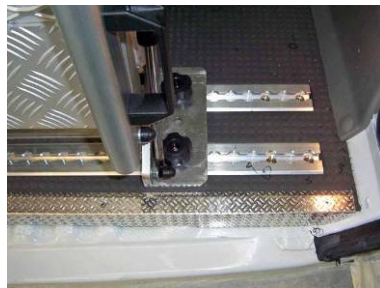

STEPCONCEPT

SYSTEMES D'ACCES POUR VEHICULES

LES RAMPES REPLIABLES

Rampe 2 volets

CARACTERISTIQUES

Aluminium anodisé
Surface en aluminium ajouré
Assistance par vérins à gaz
15 modèles standards

Homologué CE

LES OPTIONS

Démontage rapide
Système pivotant
Version électrique
Fabrication sur mesure possible

NOS CLIENTS

**GRUAU - DURISOTTI - SOMAC
DIJEAU - CAMP.....**

Rampe 3 volets

Roulettes sur rampe 2 volets

Fixation sur rails Q'Strain

Rampe 1 volet (sur mesure)

Démontage rapide (option)

Rampe avec antidérapant
www.tbs-antiderapant.com

Rampe électrique (option)