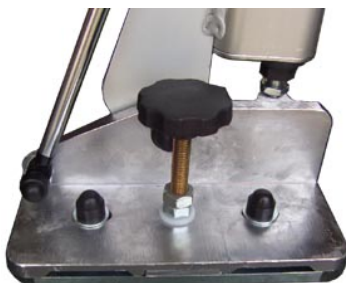

Démontage rapide (option)