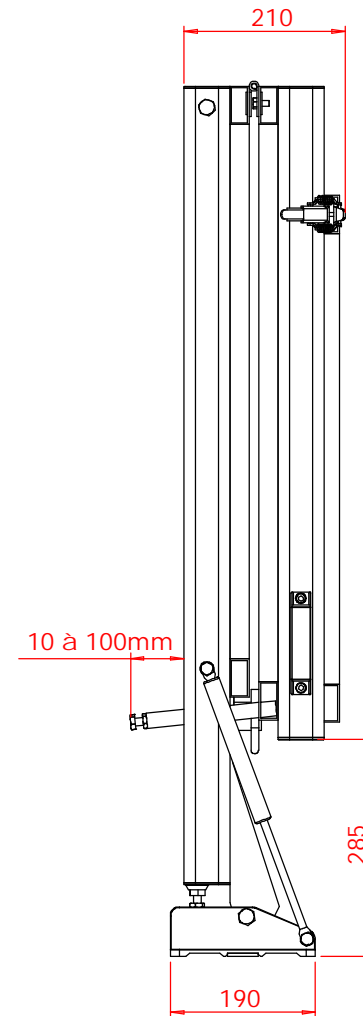

- 80017503 = 700mm
- 80017503 = 700mm
- 70020003 = 890mm
- 80022003 = 950mm
- 80024003 = 1020mm
- 80026003 = 1090mm
- 80028003 = 1150mm
- 80031003 = 1250mm
- 80033003 = 1330mm

TOLERANCE GENERALE SAUF SPECIFICATIONS				DESIGNATION	 ECHELLE 1/10
				RAMPE 3 VOILETS	
REVETEMENT	REF	TEINTE	AUTRE	N°	INDICE
MATIERE:				STEP CONCEPT 4bis rue des Agaures 85100 Les SABLES-D'OLONNE FRANCE Tel :02.51.32.84.77 Fax :02.51.32.85.52.	
Ce document est notre propriété et ne doit être ni reproduit, ni communiqué sans notre autorisation					