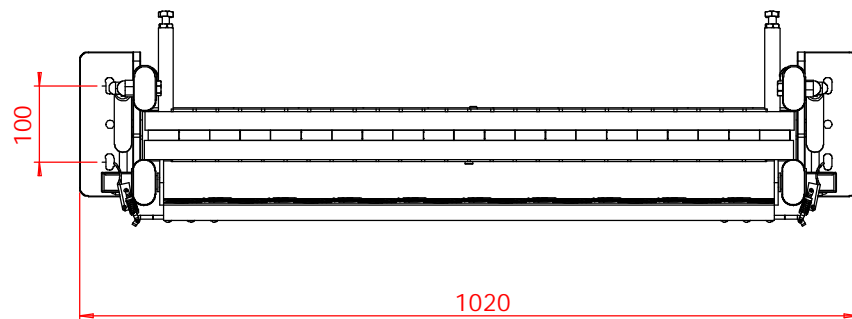

- 80017503 = 700mm
- 80017503 = 700mm
- 70020003 = 890mm
- 80022003 = 950mm
- 80024003 = 1020mm
- 80026003 = 1090mm
- 80028003 = 1150mm
- 80031003 = 1250mm
- 80033003 = 1330mm

TOLERANCE GENERALE SAUF SPECIFICATIONS				DESIGNATION	 ECHELLE 1/10
				RAMPE 3 VOILETS	
REVETEMENT	REF	TEINTE	AUTRE	N°	INDICE
MATIERE:				STEP CONCEPT 4bis rue des Agaures 85100 Les SABLES-D'OLONNE FRANCE Tel :02.51.32.84.77 Fax :02.51.32.85.52.	
Ce document est notre propriété et ne doit être ni reproduit, ni communiqué sans notre autorisation					